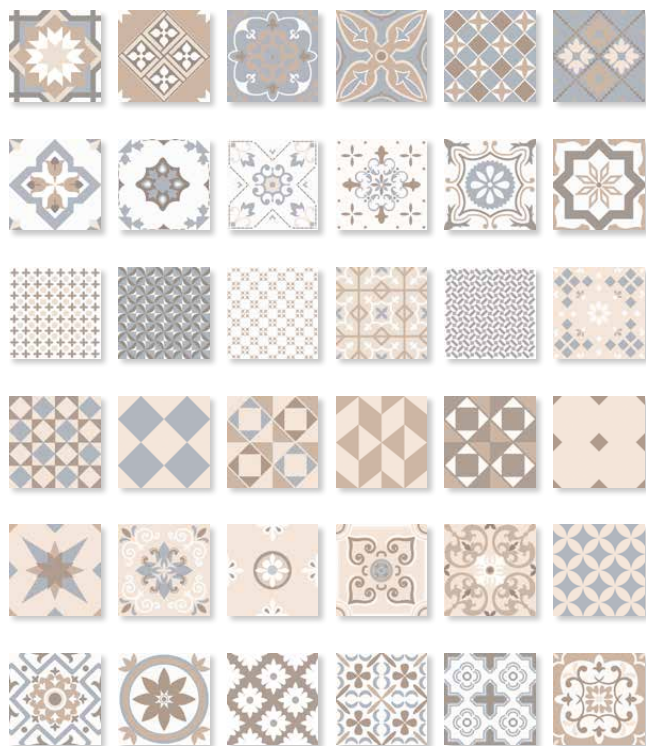

*Preisgruppe pro Mengeneinheit/Price group per unit

SET MIT 36 FLIESEN/SET OF 36 TILES

Feinsteinzeug/Fine stoneware | IV | R10

SET MIT 36 FLIESEN**/SET OF 36 TILES**

MARLENE Swing Blue

200 x 200 x 6 mm | 197 x 197 x 6 mm