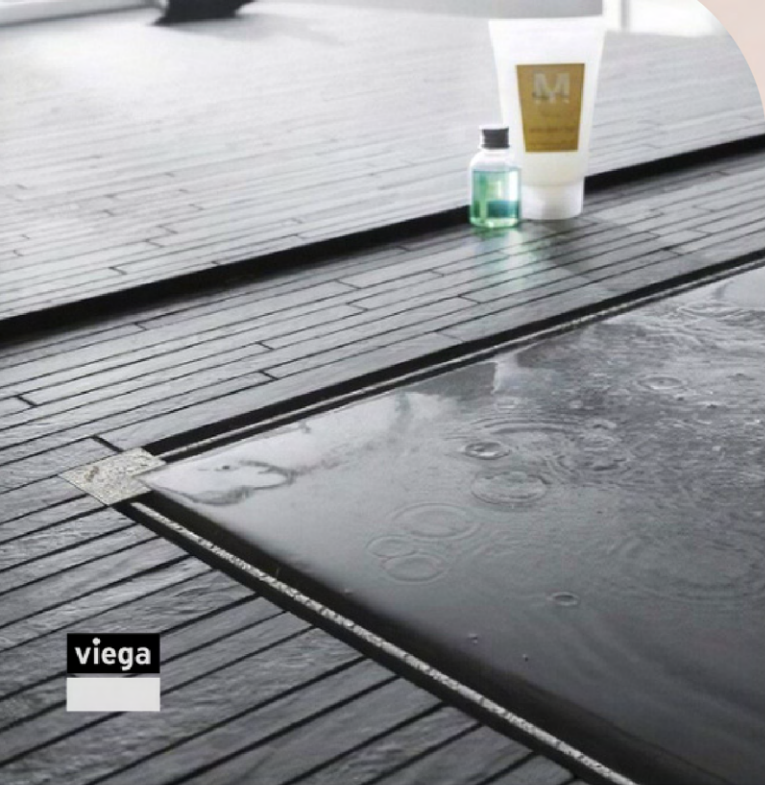

BRODZIKI

ODPŁYW LINIOWY VIEGA

PRZYCINANY DO ODPOWIEDNIEJ DŁUGOŚCI

radaway 

KABINY PRYSZNICOWE

KABINA NES KDJ II 90X90
OTWIERANA

DUŻE TAFLE SZKLANE
LEKKA I PRZEJRZYSTA
KONSTRUKCJA
PIĘKNA, ESTETYCZNA I
WYGODNA